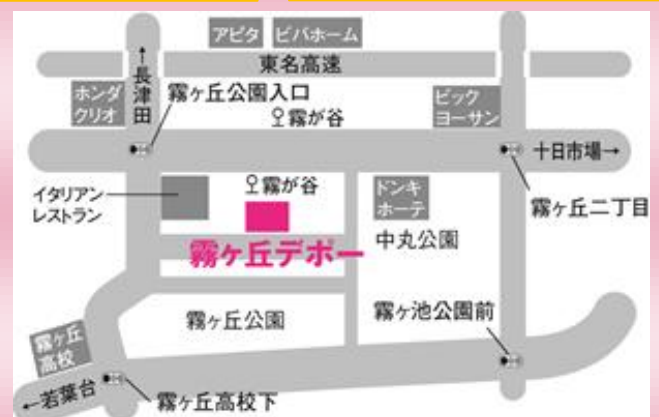

日時 2020年

3月28(土)

11:00~13:00

場所 霧が丘デポ
主催 神奈川ワーカーズ・コレクティブ連合会
協力 生活クラブ生活協同組合 霧が丘デポ

問合せ 横浜市中区南通仲4-39 石橋ビル4F
TEL045-662-4303 (担当 勝占)
HP <http://www.wco-kanagawa.gr.jp>

★デポーでのお買い物
生活クラブに加入されていない方も
お買い物できます。

ワーカーズ・コレクティブ (W.Co) とは
生活者の視点から地域に必要な「もの」
や「サービス」を事業化し、自分たちで
出資し、経営し、労働を担う新しい働き方
一緒に活動してみませんか？